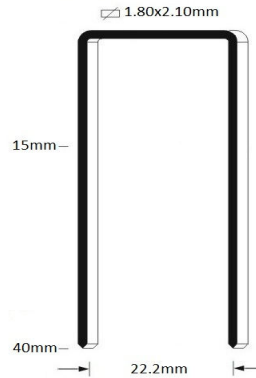

Art.-Nr.	Beschreibung	Schachtel	Karton
6120	Omer 16 WC/38 15 - 40 mm		
11925000	Klammern 16 WC/WS 25 mm		5'000
11930000	Klammern 16 WC/WS 30 mm		10'000
11935000	Klammern 16 WC/WS 35 mm		10'000
11938000	Klammern 16 WC/WS 38 mm Passend zu: BeA Typ 140, Prebena Typ WC		10'000

Alle Klammernpreise pro 1000 Stück

Kartoninhalte können abweichen

Hauptsitz
Industriestrasse 33
8608 Bubikon
+41 55 243 38 34
+41 55 243 37 71
info@atronubli.ch

Werkstatt/Lager
Industriestrasse 17
8910 Affolter a. A.
+41 43 817 15 46
+41 43 817 15 47
affoltern@atronubli.ch

Lager Zentralschweiz
Brettingen 8
6313 Menzingen
+41 41 755 37 40
+41 41 755 37 31
menzingen@atronubli.ch

Lager Ostschweiz
St. Gallerstrasse 17
9524 Zuzwil
+41 71 951 27 68
+41 71 951 34 68
zuzwil@atronubli.ch

Agence Romandie
20, Route de Remonfin
1897 Le Bouveret
+41 79 954 07 59
+41 55 243 37 71
romandie@atronubli.ch