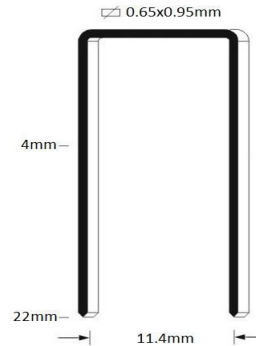

Art.-Nr.	Beschreibung	Schachtel	Karton
58014000	Omer 80/16		
58014060	Omer 80/16 5cm-Langnase SL		
58016090	Nikema 80/16 Automat LM 4 - 16 mm		
6120	Omer 80/25 10 - 25 mm		
18004000	Klammern 80/4 mm	10'000	300'000
18006000	Klammern 80/6 mm	10'000	240'000
18006080	Klammern 80/6 mm Inox V2A	10'000	240'000
18008000	Klammern 80/8 mm	10'000	240'000
18008080	Klammern 80/8 mm Inox V2A	10'000	240'000
18010000	Klammern 80/10 mm	10'000	180'000
18010080	Klammern 80/10 mm Inox V2A	10'000	180'000
18012000	Klammern 80/12 mm	10'000	120'000
18012080	Klammern 80/12 mm INOX V2a	10'000	120'000
18014000	Klammern 80/14 mm	10'000	120'000
18018000	Klammern 80/18 mm	5'000	54'000

Alle Klammern sind verzinkt und geharzt.

Alle Klammernpreise pro 1000 Stück

Kartoninhalte können abweichen

Hauptsitz
Industriestrasse 33
8608 Bubikon
+41 55 243 38 34
+41 55 243 37 71
info@atronubli.ch

Werkstatt/Lager
Industriestrasse 17
8910 Affolter a. A.
+41 43 817 15 46
+41 43 817 15 47
affoltern@atronubli.ch

Lager Zentralschweiz
Brettingen 8
6313 Menzingen
+41 41 755 37 40
+41 41 755 37 31
menzingen@atronubli.ch

Lager Ostschweiz
St. Gallerstrasse 17
9524 Zuzwil
+41 71 951 27 68
+41 71 951 34 68
zuzwil@atronubli.ch

Agence Romandie
20, Route de Remonfin
1897 Le Bouveret
+41 79 954 07 59
+41 55 243 37 71
romandie@atronubli.ch