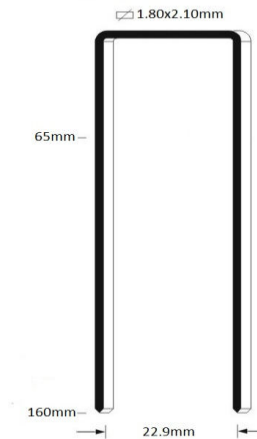

Art.-Nr.	Beschreibung	Schachtel	Karton
60089130	Nagler MORE BS 29/130 65-130 mm		
60029180	Nagler HB PN 29180 / KBS 65 - 180 mm 5,6 kg		
60029130	HB Klammergerät PN 29130 D 65 - 130 mm 5,2 kg		
60089160	Nagler MORE BS 29/160 75-160mm		
98290750	Klammern BS 29/75 mm Z		2'860
98290900	Klammern BS 29/90 mm Z		1'600
98291000	Klammern BS 29/100 mm Z		1'600
98291100	Klammern BS 29/110 mm Z		1'600
98291200	Klammern BS 29/120 mm Z		1'440
98291300	Klammern BS 29/130 mm Z		1'280
98291500	Klammern BS 29/150 mm Z		960
98291600	Klammern BS 29/160 mm Z Passend zu: Haubold BS 29000 / BeA Typ 246		960
	Rostfreie/ Inox-V2a:		
98290760	Klammern BS 29/75 mm V2a		2'860
98290910	Klammern BS 29/90 mm V2a		1'600
98291010	Klammern BS 29/100 mm V2a		1'600
98291110	Klammern BS 29/110 mm V2a		1'600
98291210	Klammern BS 29/120 mm V2a		1'440
98291310	Klammern BS 29/130 mm V2a		1'280
98291510	Klammern BS 29/150 mm V2a		960
98291610	Klammern BS 29/160 mm V2a		960
98291810	Klammern BS 29/180 mm V2a Passend zu: Haubold BS 29000 / BeA Typ 246		

Alle Breitrückensklammern sind bauaufsichtlich zugelassen.

Alle Klammernpreise pro 1000 Stück

Kartoninhalte können abweichen

Z = verzinkt

Hauptsitz
Industriestrasse 33
8608 Bubikon
+41 55 243 38 34
+41 55 243 37 71
info@atronubli.ch

Werkstatt/Lager
Industriestrasse 17
8910 Affolter a. A.
+41 43 817 15 46
+41 43 817 15 47
affoltern@atronubli.ch

Lager Zentralschweiz
Brettingen 8
6313 Menzingen
+41 41 755 37 40
+41 41 755 37 31
menzingen@atronubli.ch

Lager Ostschweiz
St. Gallerstrasse 17
9524 Zuzwil
+41 71 951 27 68
+41 71 951 34 68
zuzwil@atronubli.ch

Agence Romandie
20, Route de Remonfin
1897 Le Bouveret
+41 79 954 07 59
+41 55 243 37 71
romandie@atronubli.ch