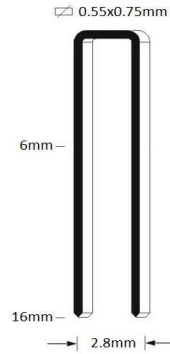

Art.-Nr.	Beschreibung	Schachtel	Karton
55216000	Omer SJK 16 6 - 16 mm		
15208000	Klammern SJK 8 mm	10'000	350'000
15212000	Klammern SJK 12 mm schwarz Passend zu: Prebena Typ TK	10'000	250'000

Alle Klammernpreise pro 1000 Stück

Kartoninhalte können abweichen

Hauptsitz
Industriestrasse 33
8608 Bubikon
+41 55 243 38 34
+41 55 243 37 71
info@atronubli.ch

Werkstatt/Lager
Industriestrasse 17
8910 Affolter a. A.
+41 43 817 15 46
+41 43 817 15 47
affoltern@atronubli.ch

Lager Zentralschweiz
Brettingen 8
6313 Menzingen
+41 41 755 37 40
+41 41 755 37 31
menzingen@atronubli.ch

Lager Ostschweiz
St. Gallerstrasse 17
9524 Zuzwil
+41 71 951 27 68
+41 71 951 34 68
zuzwil@atronubli.ch

Agence Romandie
20, Route de Remonfin
1897 Le Bouveret
+41 79 954 07 59
+41 55 243 37 71
romandie@atronubli.ch