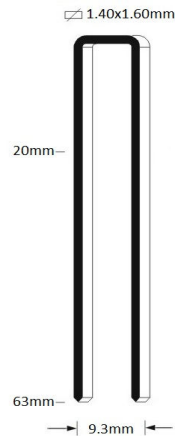

Art.-Nr.	Beschreibung	Schachtel	Karton
51650430	Stanley 650-S4/50 19 - 50 mm		
51665430	Stanley 863-S4/65 25 - 65 mm Div. Sicherungen erhältlich / Fragen Sie uns!		
11619700	Klammern S4/ 16 NC 19 mm DP		20'000
11622700	Klammern S4/ 16 NC 22 mm DP		10'000
11625000	Klammern S4/ 16 NC 25 mm		10'000
11625700	Klammern S4/ 16 NC 25 mm DP		10'000
11625710	Klammern S4/ 16 NC 25 mm V2a INOX DP		10'000
11630000	Klammern S4/ 16 NC 30 mm		20'000
11635000	Klammern S4/ 16 NC 35 mm DIN 1052-2		10'000
11640000	Klammern S4/ 16 NC 40 mm DIN 1052-2		10'000
11645010	Klammern S4/ 16 NC 45 V2a INOX DIN 1052-2		5'000
11645000	Klammern S4/ 16 NC 45 mm DIN 1052-2		10'000
11650010	Klammern S4/ 16 NC 50 V2a INOX DIN 1052-2		5'000
11650000	Klammern S4/ 16 NC 50 mm DIN 1052-2		10'000
11655000	Klammern S4/ 16 NC 54 mm DIN 1052-2		10'000
11660010	Klammern S4/ 16 NC 60 V2a INOX DIN 1052-2		5'000
11660000	Klammern S4/ 16 NC 60 mm DIN 1052-2		10'000
11664010	Klammern S4/ 16 NC 64 V2a INOX DIN 1052-2		5'000
11665000	Klammern S4/ 16 NC 64 mm DIN 1052-2 Passend zu: Bostitch BCS4, Prebena Typ S		10'000

Alle Klammern sind verzinkt und geharzt.

Alle Klammerpreise pro 1000 Stück

Kartoninhalte können abweichen

Abkürzungen:

DP= Spreizklammern

Hauptsitz
Industriestrasse 33
8608 Bubikon
+41 55 243 38 34
+41 55 243 37 71
info@atronubli.ch

Werkstatt/Lager
Industriestrasse 17
8910 Affolter a. A.
+41 43 817 15 46
+41 43 817 15 47
affoltern@atronubli.ch

Lager Zentralschweiz
Brettingen 8
6313 Menzingen
+41 41 755 37 40
+41 41 755 37 31
menzingen@atronubli.ch

Lager Ostschweiz
St. Gallerstrasse 17
9524 Zuzwil
+41 71 951 27 68
+41 71 951 34 68
zuzwil@atronubli.ch

Agence Romandie
20, Route de Remonfin
1897 Le Bouveret
+41 79 954 07 59
+41 55 243 37 71
romandie@atronubli.ch