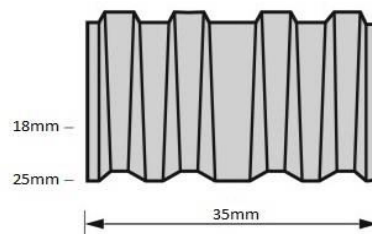

Art.-Nr.	Beschreibung	Schachtel	Karton
60000160	TJEP Nagler CO-15 10 - 15 mm		
60000150	Nikema Wellennagler ML42-CF 15 für Wellennägel 10-15mm		
60000151	OMER Langmagazin-Wellennagler CF 15 CL für Wellennägel 10-15mm		
12210000	Wellennägel CF-10 mm	2'000	16'000
12212000	Wellennägel CF-12 mm	1'750	14'000
12215000	Wellennägel CF-15 mm Passend zu: Senco, BeA, Bostitch, HolzHer, Spotnails, Nikema, Prebena	1'500	12'000
60000250	Nikema Wellennagler ML-70/CF 25		
	Gross-Wellennägel 25/35		
12218000	Wellennägel CF-18/35 mm	1'575	6'300
12225000	Wellennägel CF-25/35 mm Passend zu: Haubold, BeA, Senco, Nikema	1'250	5'000

Alle Nagelpreise sind pro 1000 Stück

Kartoninhalte können abweichen

Hauptsitz
Industriestrasse 33
8608 Bubikon
+41 55 243 38 34
+41 55 243 37 71
info@atronubli.ch

Werkstatt/Lager
Industriestrasse 17
8910 Affolter a. A.
+41 43 817 15 46
+41 43 817 15 47
affoltern@atronubli.ch

Lager Zentralschweiz
Brettingen 8
6313 Menzingen
+41 41 755 37 40
+41 41 755 37 31
menzingen@atronubli.ch

Lager Ostschweiz
St. Gallerstrasse 17
9524 Zuzwil
+41 71 951 27 68
+41 71 951 34 68
zuzwil@atronubli.ch

Agence Romandie
20, Route de Remonfin
1897 Le Bouveret
+41 79 954 07 59
+41 55 243 37 71
romandie@atronubli.ch