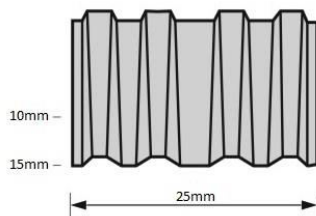

Art.-Nr.	Beschreibung	Schachtel	Karton
60000160	TJEP Nagler CO-15 10 - 15 mm		
60000150	Nikema Wellennagler ML42-CF 15 für Wellennägel 10-15mm		
60000151	OMER Langmagazin-Wellennagler CF 15 CL für Wellennägel 10-15mm		
12210000	Wellennägel CF-10 mm	2'000	16'000
12212000	Wellennägel CF-12 mm	1'750	14'000
12215000	Wellennägel CF-15 mm Passend zu: Senco, BeA, Bostitch, HolzHer, Spotnails, Nikema, Prebena	1'500	12'000
60000250	Nikema Wellennagler ML-70/CF 25		
	Gross-Wellennägel 25/35		
12218000	Wellennägel CF-18/35 mm	1'575	6'300
12225000	Wellennägel CF-25/35 mm Passend zu: Haubold, BeA, Senco, Nikema	1'250	5'000

Alle Nagelpreise sind pro 1000 Stück

Kartoninhalte können abweichen

Hauptsitz
Industriestrasse 33
8608 Bubikon
+41 55 243 38 34
+41 55 243 37 71
info@atronubli.ch

Werkstatt/Lager
Industriestrasse 17
8910 Affolter a. A.
+41 43 817 15 46
+41 43 817 15 47
affoltern@atronubli.ch

Lager Zentralschweiz
Brettingen 8
6313 Menzingen
+41 41 755 37 40
+41 41 755 37 31
menzingen@atronubli.ch

Lager Ostschweiz
St. Gallerstrasse 17
9524 Zuzwil
+41 71 951 27 68
+41 71 951 34 68
zuzwil@atronubli.ch

Agence Romandie
20, Route de Remonfin
1897 Le Bouveret
+41 79 954 07 59
+41 55 243 37 71
romandie@atronubli.ch