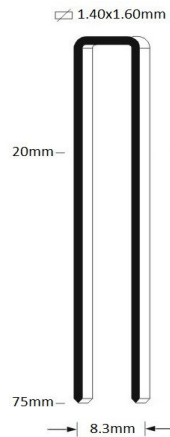

Alle Klammern sind verzinkt und geharzt.
Die Klammern sind von den Felswerken geprüft und zugelassen, insbesondere Fermacell-Anwendungen !

Alle Klammerpreise per 1000 Stück

Kartoninhalte können abweichen

Abkürzungen:

DP = Spreizklammern
Z = verzinkt

Hauptsitz
Industriestrasse 33
8608 Bubikon
+41 55 243 38 34
+41 55 243 37 71
info@atronubli.ch

Werkstatt/Lager
Industriestrasse 17
8910 Affolter a. A.
+41 43 817 15 46
+41 43 817 15 47
affoltern@atronubli.ch

Lager Zentralschweiz
Brettingen 8
6313 Menzingen
+41 41 755 37 40
+41 41 755 37 31
menzingen@atronubli.ch

Lager Ostschweiz
St. Gallerstrasse 17
9524 Zuzwil
+41 71 951 27 68
+41 71 951 34 68
zuzwil@atronubli.ch

Agence Romandie
20, Route de Remonfin
1897 Le Bouveret
+41 79 954 07 59
+41 55 243 37 71
romandie@atronubli.ch