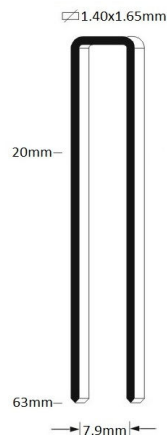

Alle Klammern sind verzinkt und geharzt.

Diese Klammern eignen sich insbesondere für Fermacell-Anwendungen und entsprechen den Anforderungen der Felswerke !

Alle Klammerpreise pro 1000 Stück

Kartoninhalte können abweichen

Abkürzungen:

DP = Spreizklammern

Hauptsitz
Industriestrasse 33
8608 Bubikon
+41 55 243 38 34
+41 55 243 37 71
info@atronubli.ch

Werkstatt/Lager
Industriestrasse 17
8910 Affolter a. A.
+41 43 817 15 46
+41 43 817 15 47
affoltern@atronubli.ch

Lager Zentralschweiz
Brettingen 8
6313 Menzingen
+41 41 755 37 40
+41 41 755 37 31
menzingen@atronubli.ch

Lager Ostschweiz
St. Gallerstrasse 17
9524 Zuzwil
+41 71 951 27 68
+41 71 951 34 68
zuzwil@atronubli.ch

Agence Romandie
20, Route de Remonfin
1897 Le Bouveret
+41 79 954 07 59
+41 55 243 37 71
romandie@atronubli.ch