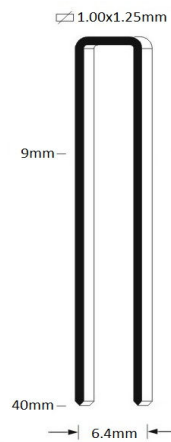

Art.-Nr.	Beschreibung	Schachtel	Karton
60092400	Omer 92/40 9 - 40 mm		
19209000	Klammern 92/9 mm	5'000	80'000
19212000	Klammern 92/12 mm	5'000	80'000
19215000	Klammern 92/15 mm	5'000	80'000
19218000	Klammern 92/18 mm	6'000	54'000
19220000	Klammern 92/20 mm	10'000	60'000
19225000	Klammern 92/25 mm	5'000	50'000
19225700	Klammern 92/25 mm DP	5'000	50'000
19230000	Klammern 92/30 mm	5'000	40'000
19235000	Klammern 92/35 mm	5'000	40'000
19240000	Klammern 92/40 mm Passend zu: Bostitch Typ 92, BeA Typ 92, Prebena Typ H, Variotech K92	5'000	35'000

Alle Klammern sind verzinkt und geharzt.  
Abkürzungen: DP = Spreizklammern

Alle Klammerpreise pro 1000 Stück

Kartoninhalte können abweichen

Hauptsitz  
Industriestrasse 33  
8608 Bubikon  
+41 55 243 38 34  
+41 55 243 37 71  
info@atronubli.ch